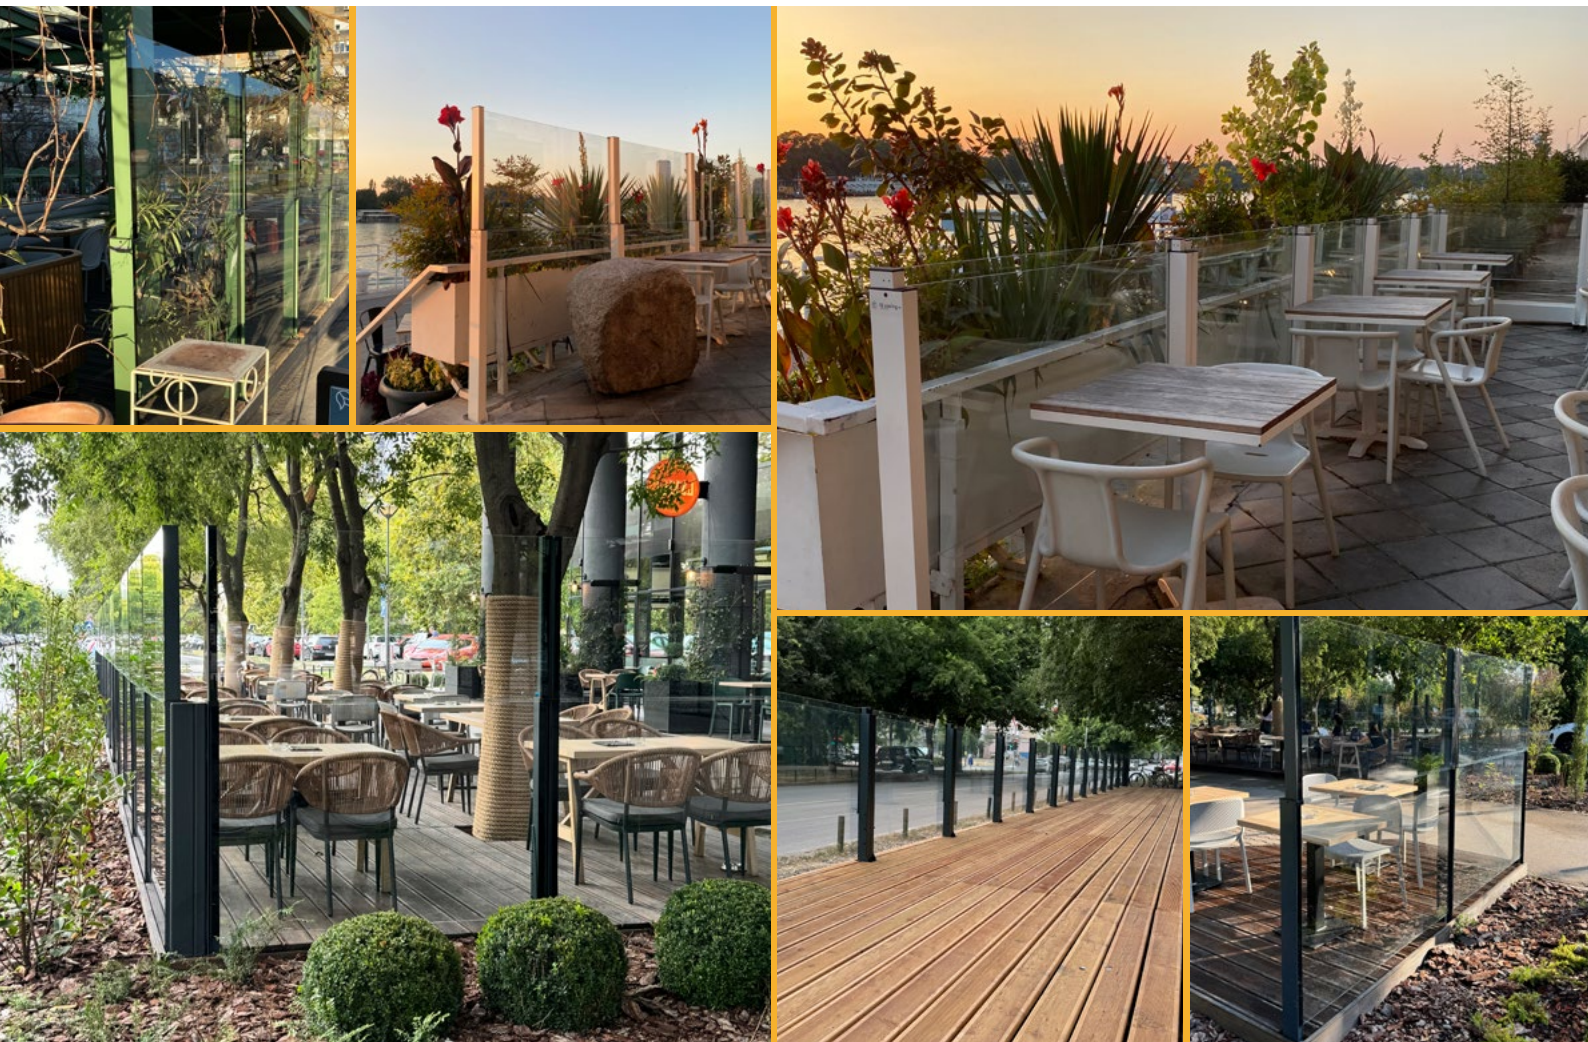

Kinetic KU-FC

Teleskopski stakleni ogradni sistemi fiksirani za tlo

Potpuno izrađeni od kaljenog stakla, Kinetic sistemi ne sadrže horizontalne profile, omogućavajući neprekinut pogled. Gornji klizni okvir možete spustiti u bilo kom trenutku i uživati u panorami.

Sa visokom otpornošću na udare vetra, druge fizičke faktore i estetskom harmonijom, Kinetic sistemi obezbeđuju prelepe vizure u vašem prostoru. Budući da je Kinetic FC fiksiran za tlo, pruža visoku otpornost na vetar i dodatnu sigurnost.