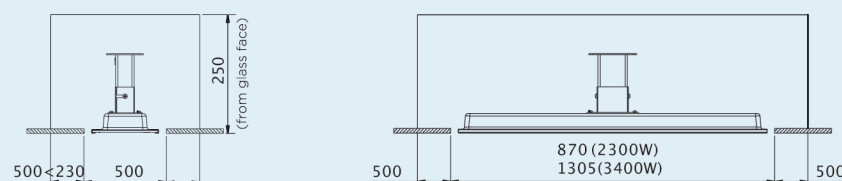

DIMENZIJE PROIZVODA

UGRADNI PLAFONSKI SET

VODIČ ZA ŠUPLJINE PLAFONA

OPCIJA 1-STANDARDNI PROSTOR ŠUPLJINE

OPCIJA 2 -UZANI PROSTOR ŠUPLJINE

RASTOJANJE OD PODA I PLAFONA

ZIDNI NOSAČ (UKLJUČENO)

PLAFONSKI NOSAČ (UKLJUČENO)