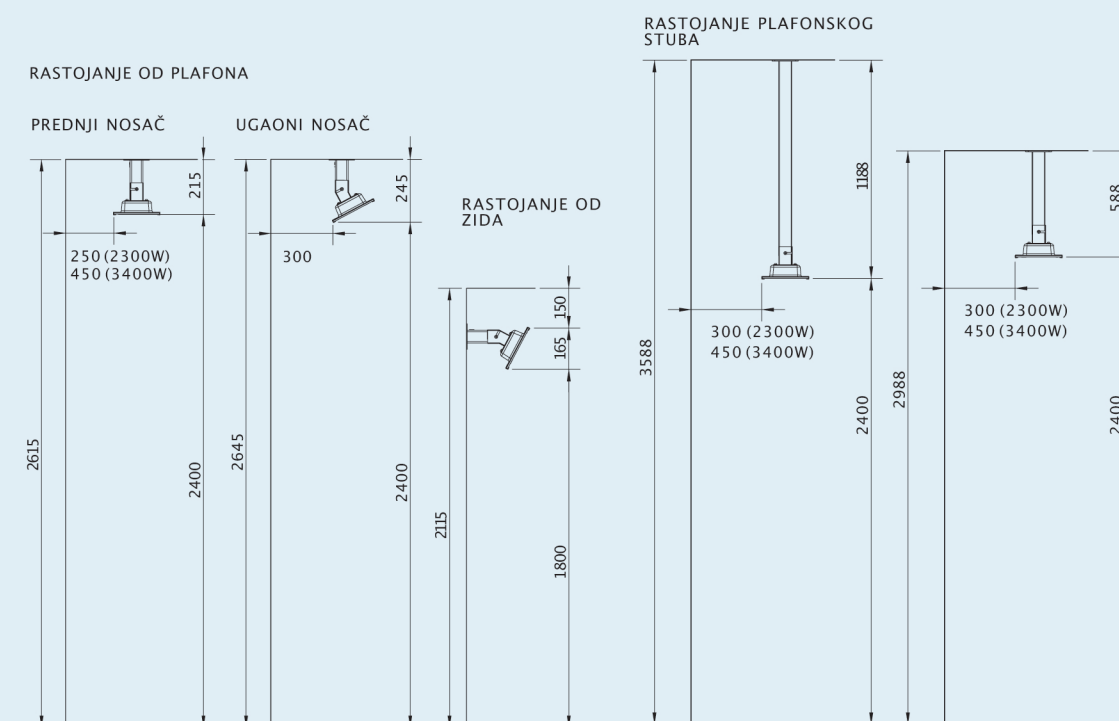

Mere prikazane u ovom katalogu su minimalni zahtevi za instalaciju. Sve mere u ovom katalogu su prikazane u mm.

*Kontrolišite do šest zona grejača sa neograničenim brojem grejača po zoni sa jednog daljinskog upravljača. Dimer kontroler je obavezan.

DIMENZIJE PROIZVODA

UGRADNI PLAFONSKI SET

VODIČ ZA ŠUPLJINE PLAFONA

OPCIJA 1-STANDARDNI PROSTOR ŠUPLJINE

OPCIJA 2 -UZANI PROSTOR ŠUPLJINE

RASTOJANJE OD PODA I PLAFONA

ZIDNI NOSAČ (UKLJUČENO)

PLAFONSKI NOSAČ (UKLJUČENO)

ZONA GREJANJA

2300W SERIJA
GREJE Približno 6M²
2300W SNAGA GREJANJA

3400W SERIJA
GREJE Približno 10M²
3400W SNAGA GREJANJA

*TOPLOTNA POVRŠINA ZAVISI OD OKRUŽENJA, TEMPERATURE I VETRA. OPTIMALNI USLOVI DOŽIVLJAJU SE NA Približno 15,5°C I NA NISKO VETROM POKRIVENOM OKRUŽENJU.