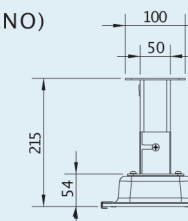

DIMENZIJE PROIZVODA

UGRADNI PLAFONSKI SET

VODIČ ZA ŠUPLJINE PLAFONA

OPCIJA 1-STANDARDNI PROSTOR ŠUPLJINE

OPCIJA 2 -UZANI PROSTOR ŠUPLJINE

RASTOJANJE OD PODA I PLAFONA

ZIDNI NOSAČ (UKLJUČENO)

PLAFONSKI NOSAČ (UKLJUČENO)