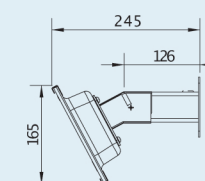

DIMENZIJE PROIZVODA

UGRADNI PLAFONSKI SET

VODIČ ZA ŠUPLJINE PLAFONA

OPCIJA 1-STANDARDNI PROSTOR ŠUPLJINE

OPCIJA 2 -UZANI PROSTOR ŠUPLJINE

RASTOJANJE OD PODA I PLAFONA

ZIDNI NOSAČ (UKLJUČENO)

PLAFONSKI NOSAČ (UKLJUČENO)