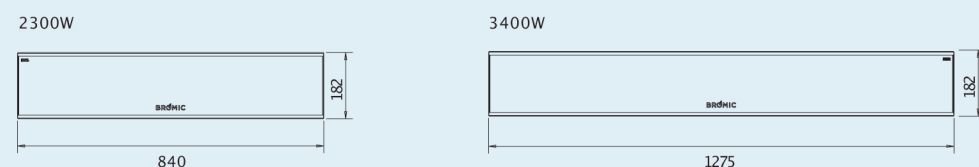

PLATINUM ELEKTRIČNO PAMETNO-GREJANJE

BROJ MODELA	2300W SERIJA	3400W SERIJA
ŠIFRA PROIZVODA PLATINUMELECTRIC	BH0320004 | BH0320009	BH0320006 | BH0320010
ŠIFRA PROIZVODA PLATINUMELECTRIC MARINE	BH0320011 | BH0320013	BH0320012 | BH0320014
VRSTA GORIVA	STRUJA	STRUJA
BOJA	CRNA | BELA	CRNA | BELA
ZONA GREJANJA	6 M²	10 M²
STRUJA	220 - 240V/9.6A	220 - 240V/14.2A
MINIMALNO RASTOJANJE OD PODA	ZID 1800MM | PLAFON 2400MM	ZID 1800MM | ZP ALFON 2400MM

OPCIJE MONTAŽE

PLAFONSKI NOSAČ	✓	✓
ŠIFRE ZA PLAFONSKI SET	BH3130017	BH3130027
ZIDNI NOSAČ	✓	✓
UGRADNI	✓	✓
PLAFONSKI NOSEĆI STUB	✓	✓
PLAFONSKI STUB (600MM)	BH3130023	BH3130023
PLAFONSKI STUB (1200MM)	BH3130024	BH3130024
SAMOSTOJEĆI	-	-

OPCIJE KONTROLE

UPALI | UGASI	✓	✓
UPALI | UGASI ŠIFRA PROIZVODA	BH3130019-1	BH3130019-1
DIMER	✓	✓
DIMMER ŠIFRA PROIZVODA	BH3130020-1	BH3130020-1
MASTER KONTROLER *	✓	✓
MASTER KONTROLER ŠIFRA PROIZVODA	BH3130021	BH3130021

Mere prikazane u ovom katalogu su minimalni zahtevi za instalaciju. Sve mere u ovom katalogu su prikazane u mm.

*Kontrolišite do šest zona grejača sa neograničenim brojem grejača po zoni sa jednog daljinskog upravljača. Dimer kontroler je obavezan.

DIMENZIJE PROIZVODA