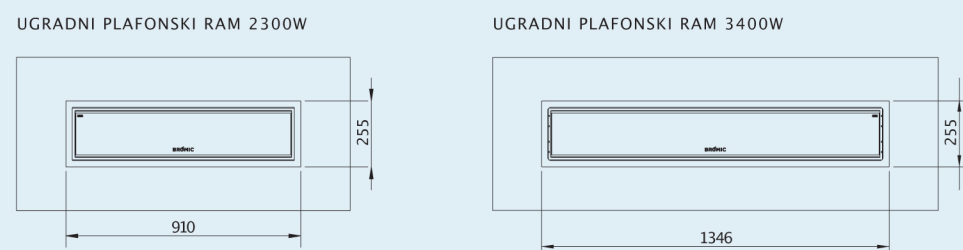

UGRADNI PLAFONSKI SET