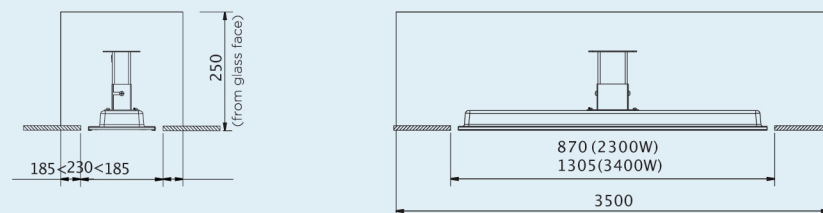

DIMENZIJE PROIZVODA

UGRADNI PLAFONSKI SET

VODIČ ZA ŠUPLJINE PLAFONA

OPCIJA 1-STANDARDNI PROSTOR ŠUPLJINE

OPCIJA 2 -UZANI PROSTOR ŠUPLJINE

RASTOJANJE OD PODA I PLAFONA

ZIDNI NOSAČ (UKLJUČENO)

PLAFONSKI NOSAČ (UKLJUČENO)