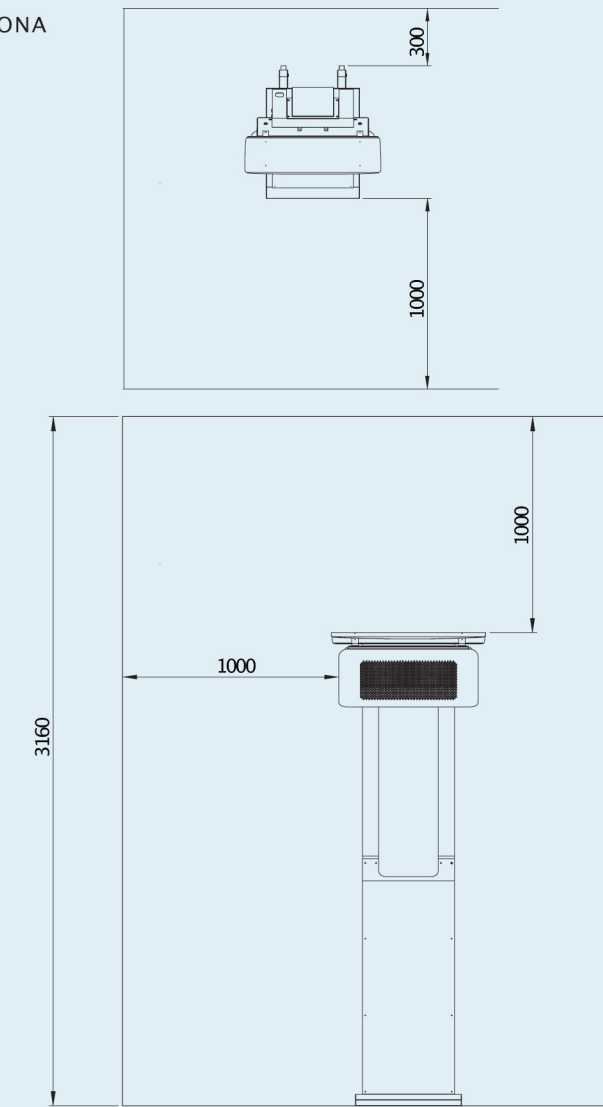

OPCIJE KONTROLE

UPALI UGASI	-
DIMER	-
MASTER KONTROLER	-

DODATNE OPCIJE

KOMPLET ZA KONVERZIJU NA PRIRODNI GAS	BH8280050
POKRIVAČ GREJAČA	BH3030010

Mere prikazane u ovom katalogu su minimalni zahtevi za instalaciju. Sve mere u ovom katalogu su prikazane u mm.

DIMENZIJE PROIZVODA

RASTOJANJE OD PODA I PLAFONA

ZONA GREJANJA