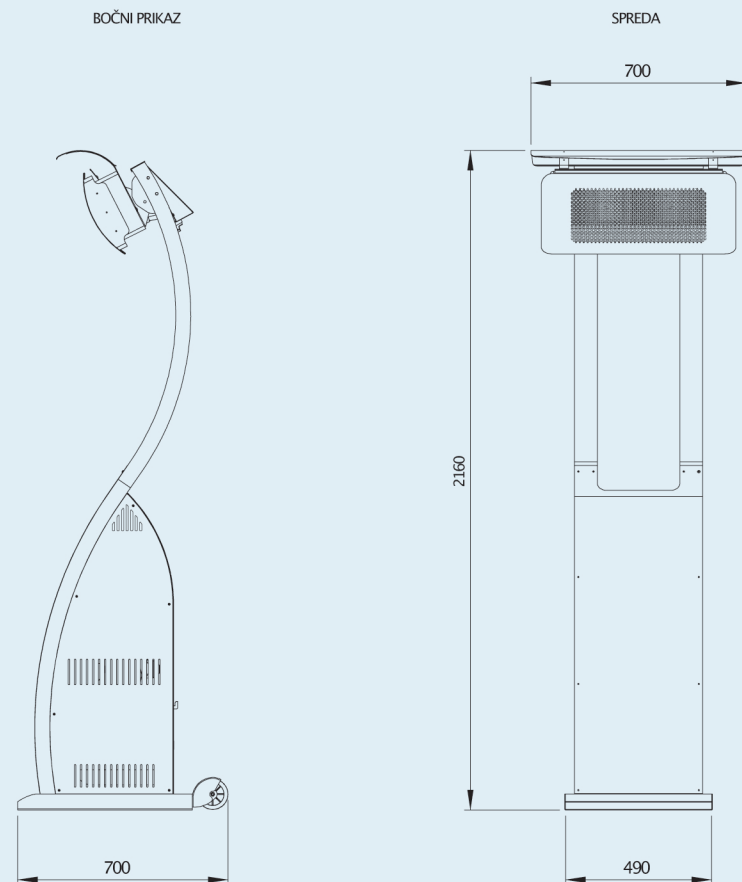

OPCIJE KONTROLE

UPALI UGASI	-
DIMER	-
MASTER KONTROLER	-

DODATNE OPCIJE

KOMPLET ZA KONVERZIJU NA PRIRODNI GAS	BH8280050
POKRIVAČ GREJAČA	BH3030010

Mere prikazane u ovom katalogu su minimalni zahtevi za instalaciju. Sve mere u ovom katalogu su prikazane u mm.

DIMENZIJE PROIZVODA

RASTOJANJE OD PODA I PLAFONA

ZONA GREJANJA