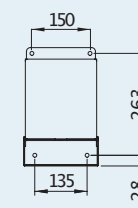

PLATINUM GASNO PAMETNO-GREJANJE

BROJ MODELA	300 SERIJA	500 SERIJA
ŠIFRA PROIZVODA	RAZNI	RAZNI
VRSTA GORIVA	LPG | NG	LPG | NG
BOJA	CRNA | NERĐAJUĆA	BLACK | STAINLESS
ZONA GREJANJA	12 M²	20 M²
STRUJA	220 – 240 Va.c	220 – 240 Va.c
MINIMALNO RASTOJANJE OD PODA	2500MM	2500MM
IZLAZ	25MJ	42MJ

OPCIJE MONTAŽE

PLAFONSKI NOSAČ	✓	✓
ZIDNI NOSAČ	✓	✓
UGRADNI	-	-
PLAFONSKI NOSEĆI STUB	✓	✓
SAMOSTOJEĆI	-	-

OPCIJE KONTROLE

UPALI | UGASI	✓	✓
UPALI | UGASI ŠIFRA PROIZVODA	BH3130019-1	BH3130019-1
DIMER	-	-
MASTER KONTROLER	-	-

Mere prikazane u ovom katalogu su minimalni zahtevi za instalaciju. Sve mere u ovom katalogu su prikazane u mm.

DIMENZIJE PROIZVODA

DIMENZIJE PROIZVODA SA REFLEKTOROM TOPLOTE

RASTOJANJE OD PODA I PLAFONA

ZIDNI NOSAČ

ZONA GREJANJA

*TOPLOTNA POVRŠINA ZAVISI OD OKRUŽENJA, TEMPERATURE I VETRA. OPTIMALNI USLOVI DOŽIVLJAJU SE NA Približno 15,5°C I NA NISKO VETROM POKRIVENOM OKRUŽENJU.

GREJE Približno 20M²
42MJ SNAGA GREJANJA

GREJE Približno 12M²
25MJ SNAGA GREJANJA