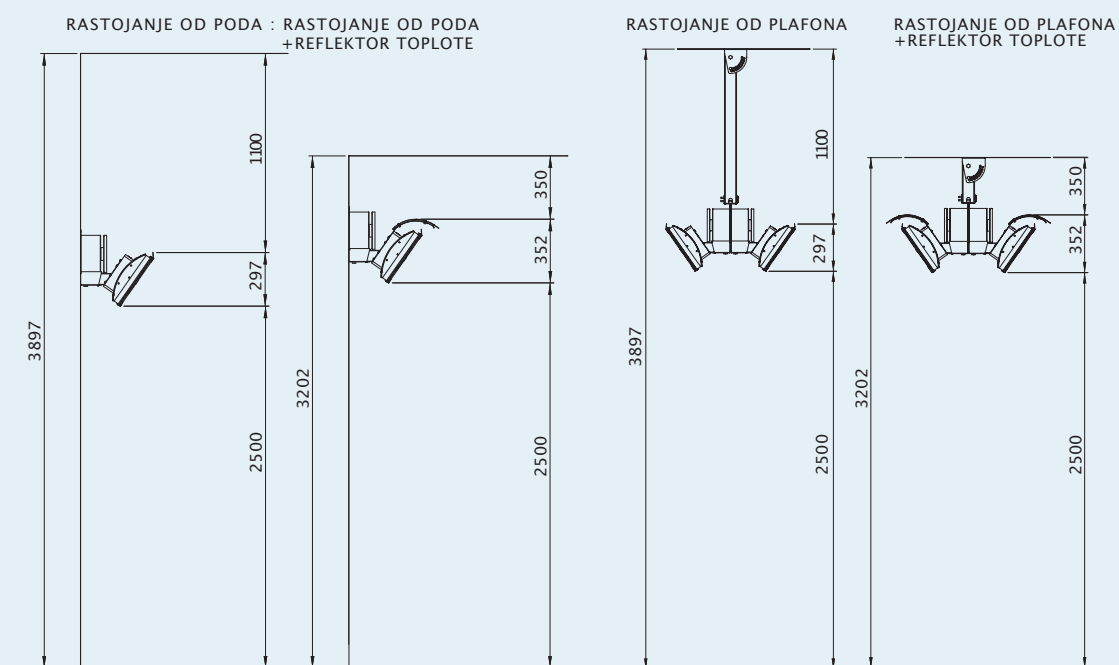

Mere prikazane u ovom katalogu su minimalni zahtevi za instalaciju. Sve mere u ovom katalogu su prikazane u mm.

DIMENZIJE PROIZVODA

DIMENZIJE PROIZVODA SA REFLEKTOROM TOPLOTE

RASTOJANJE OD PODA I PLAFONA