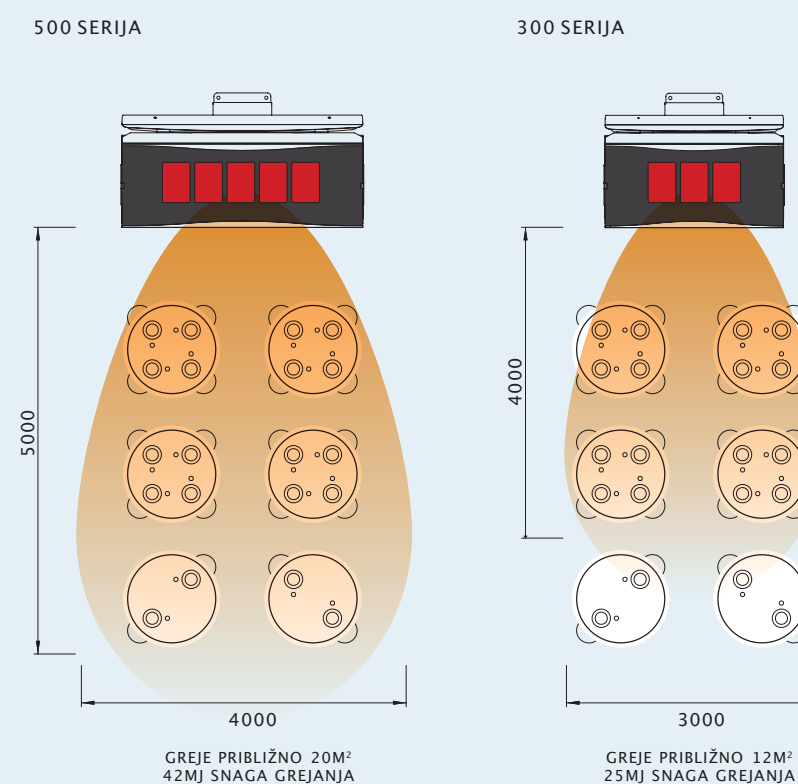

ZIDNI NOSAČ

ZONA GREJANJA