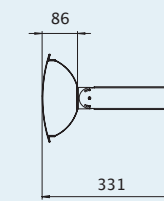

4000W & 6000W