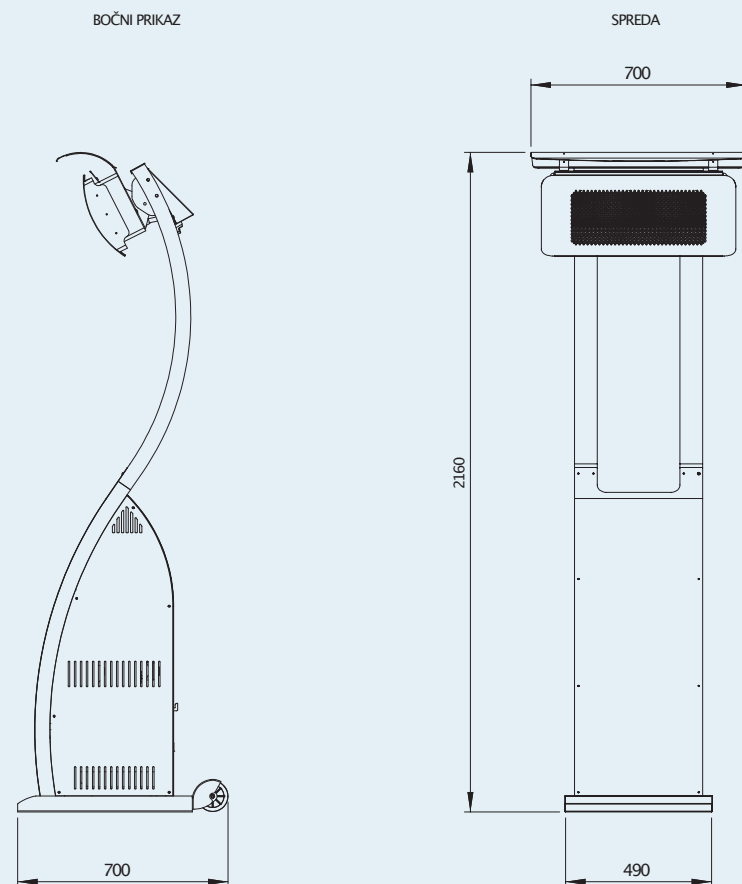

TUNGSTEN PRENOSIVO PAMETNO-GREJANJE

BROJ MODELA

ŠIFRA PROIZVODA	RAZNO
VRSTA GORIVA	LPG
BOJA	CRNA
ZONA GREJANJA	20M²
STRUJA	-
MINIMALNO RASTOJANJE OD PLAFONA	1000MM
IZLAZ	40MJ

OPCIJE MONTAŽE

PLAFONSKI NOSAČ	-
ZIDNI NOSAČ	-
UGRADNI NOSAČ	-
PLAFONSKI NOSEĆI STUB	-
SAMOSTJEĆI	✓

OPCIJE KONTROLE

UPALI | UGASI	-
DIMER	-
MASTER KONTROLER	-

DODATNE OPCIJE

KOMPLET ZA KONVERZIJU NA PRIRODNI GAS	BH8280050
POKRIVAČ GREJAČA	BH3030010

Mere prikazane u ovom katalogu su minimalni zahtevi za instalaciju. Sve mere u ovom katalogu su prikazane u mm.

DIMENZIJE PROIZVODA