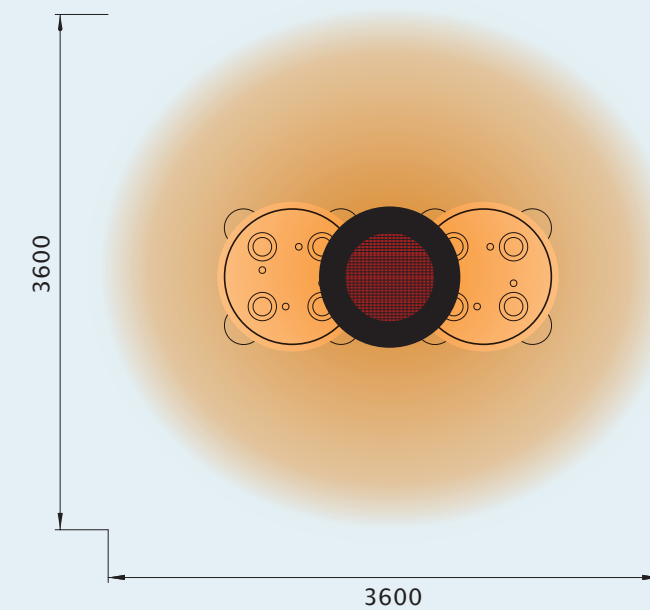

DIMENZIJE PROIZVODA

OPCIJE MONTAŽE NA PLAFON

ZIDNA MONTAŽA

ZONA GREJANJA

3400W SERIJA
GREJE Približno 13M²
3400W SNAGA GREJANJA

*TOPLOTNA POVRŠINA ZAVISI OD OKRUŽENJA, TEMPERATURE I VETRA. OPTIMALNI USLOVI DOŽIVLJAJU SE NA Približno 15,5°C I NA NISKO VETROM POKRIVENOM OKRUŽENJU.