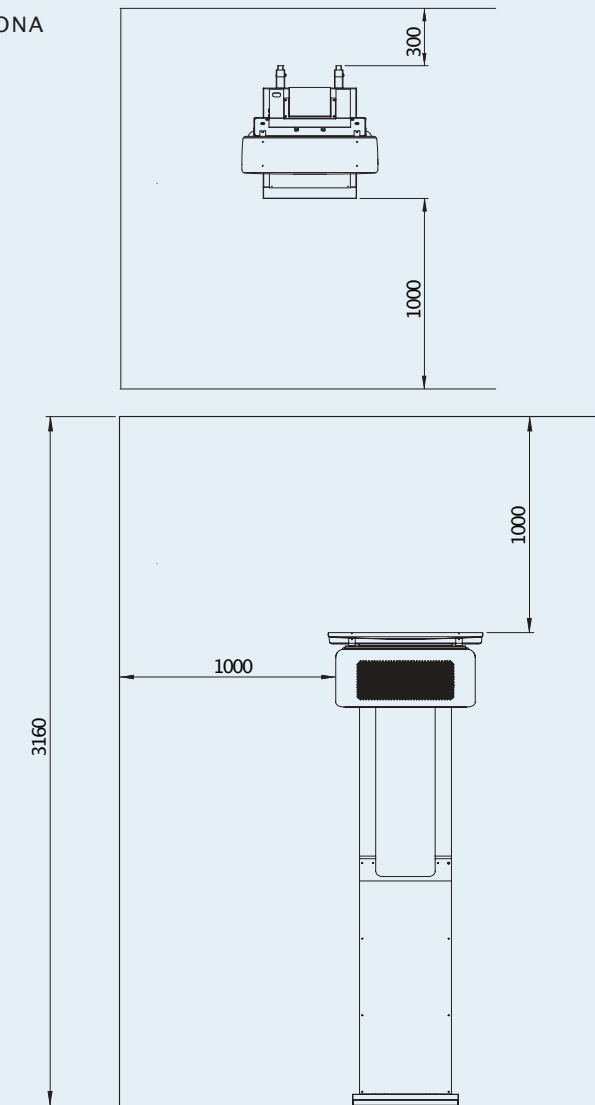

RASTOJANJE OD PODA I PLAFONA