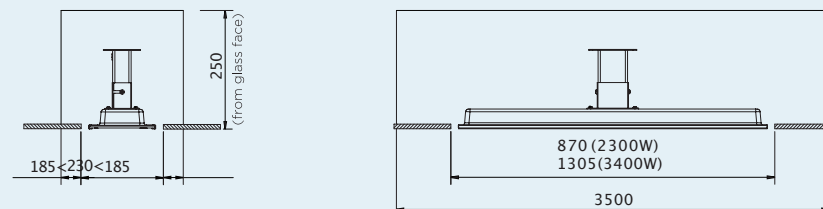

DIMENZIJE PROIZVODA

UGRADNI PLAFONSKI SET

VODIČ ZA ŠUPLJINE PLAFONA

OPCIJA 1-STANDARDNI PROSTOR ŠUPLJINE

OPCIJA 2 -UZANI PROSTOR ŠUPLJINE

RASTOJANJE OD PODA I PLAFONA

ZIDNI NOSAČ (UKLJUČENO)

PLAFONSKI NOSAČ (UKLJUČENO)