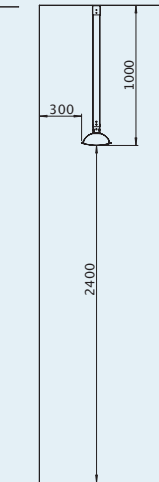

** Samo crni modeli.

DIMENZIJE PROIZVODA

UGRADNI PLAFONSKI SET

UGRADNI PLAFONSKI SET

MINIMALNA PLAFONSKA ŠUPLJINA

2000W & 4000W

3000W & 6000W

RASTOJANJE OD PODA I PLAFONA

RASTOJANJE OD PLAFONA

2000W & 3000W

RASTOJANJE OD PLAFONA

4000W & 6000W

RASTOJANJE PLAFONSKOG STUBA

4000W & 6000W

2000W & 3000W

ZIDNI NOSAČ (UKLJUČEN)