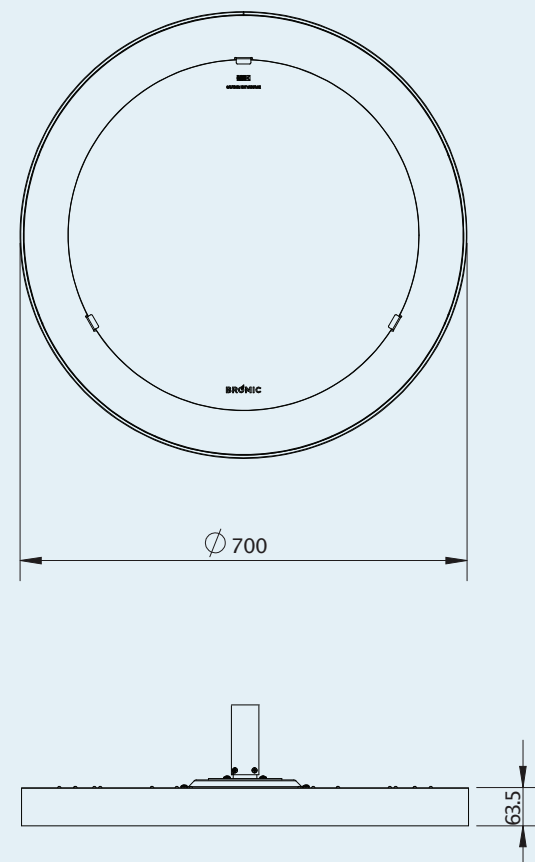

ECLIPSE PRENOSIVO ELEKTRIČNO PAMETNO-GREJANJE

MODEL

ŠIFRA PROIZVODA	BH0820011
VRSTA GORIVA	STRUJA (3400W)
BOJA	MAT CRNA
MATERIJAL (GLAVA GREJAČA)	PREMIUM PRESVUČENI 304 NE RĐAJUĆI ČELIK
MATERIJAL (SAMOSTOJEĆI RAM)	PREMIUM, DUPLO PRESVUČENI ČELIK
ZONA GREJANJA	13 M²
LED BOJA	TOPLO BELO -DIMABILNO
LED TEMPERATURA	3000K
LED LUMEN	216.6
STRUJA I NAPON	220-240 V - A.C. -50-60 HZ
MINIMALNO RASTOJANJE OD PODA	2000MM

OPCIJE MONTAŽE

SAMOSTOJEĆI	✓

OPCIJE KONTROLE

DIMER KONTROLER	UKLJUČENO
MASTER KONTROLER ECLIPSE*	BH3130019(OPCIONO)

Mere prikazane u ovom katalogu su minimalni zahtevi za instalaciju. Sve mere u ovom katalogu su prikazane u mm.

*Kontrolišite do šest zona grejača sa neograničenim brojem grejača po zoni sa jednog daljinskog upravljača.

DIMENZIJE PROIZVODA