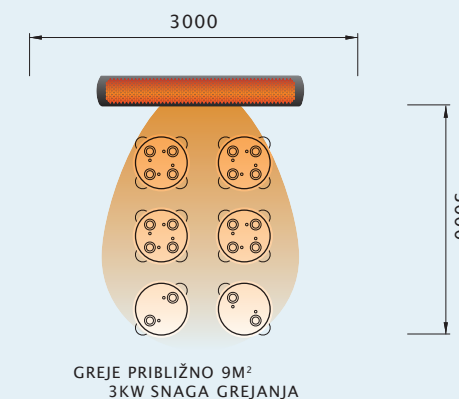

2000W & 3000W

4000W & 6000W

ZONA GREJANJA

2000W SERIJA

GREJE Približno 6M²
2KW SNAGA GREJANJA

3000W SERIJA

GREJE Približno 9M²
3KW SNAGA GREJANJA

4000W SERIJA