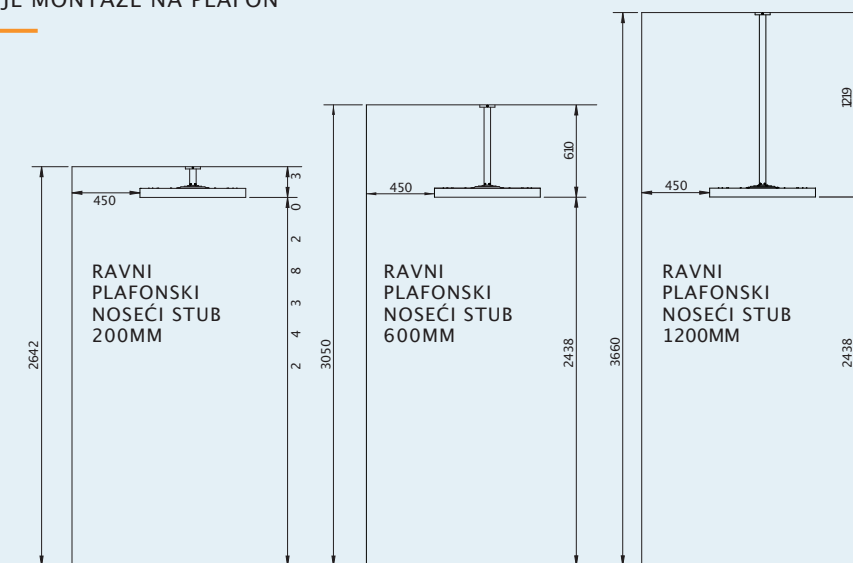

DIMENZIJE PROIZVODA

OPCIJE MONTAŽE NA PLAFON

ZIDNA MONTAŽA

ZONA GREJANJA

3400W SERIJA
GREJE Približno 13M²
3400W SNAGA GREJANJA

*TOPLOTNA POVRŠINA ZAVISI OD OKRUŽENJA, TEMPERATURE I VETRA. OPTIMALNI USLOVI DOŽIVLJAJU SE NA Približno 15,5°C I NA NISKO VETROM POKRIVENOM OKRUŽENJU.