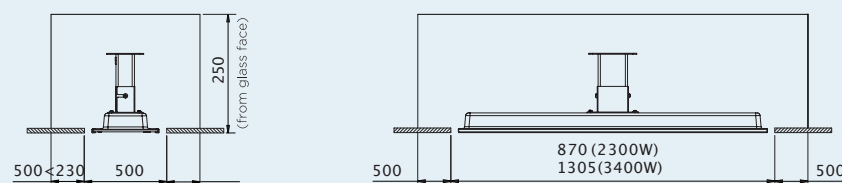

DIMENZIJE PROIZVODA

UGRADNI PLAFONSKI SET

VODIČ ZA ŠUPLJINE PLAFONA

OPCIJA 1-STANDARDNI PROSTOR ŠUPLJINE

OPCIJA 2 -UZANI PROSTOR ŠUPLJINE

RASTOJANJE OD PODA I PLAFONA

ZIDNI NOSAČ (UKLJUČENO)

PLAFONSKI NOSAČ (UKLJUČENO)