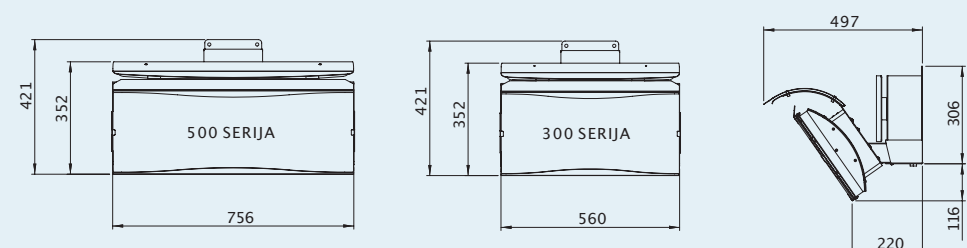

Mere prikazane u ovom katalogu su minimalni zahtevi za instalaciju. Sve mere u ovom katalogu su prikazane u mm.

DIMENZIJE PROIZVODA

DIMENZIJE PROIZVODA SA REFLEKTOROM TOPLOTE

RASTOJANJE OD PODA I PLAFONA