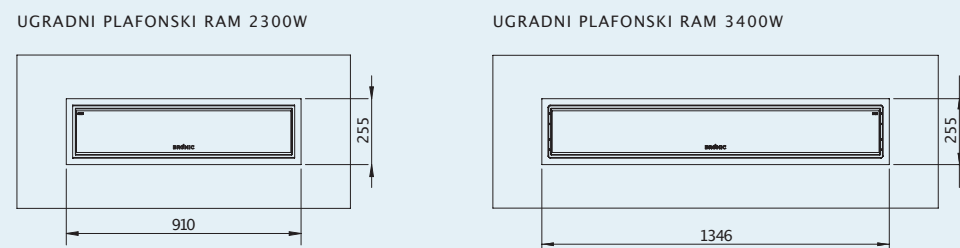

UGRADNI PLAFONSKI SET