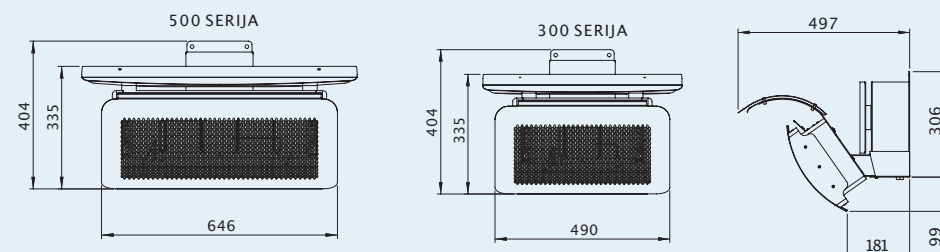

Mere prikazane u ovom katalogu su minimalni zahtevi za instalaciju. Sve mere u ovom katalogu su prikazane u mm.

DIMENZIJE PROIZVODA

DIMENZIJE PROIZVODA SA REFLEKTOROM TOPLOTE

RASTOJANJE OD PODA I PLAFONA