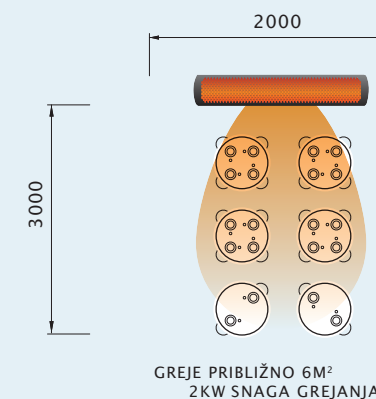

ZONA GREJANJA

2000W SERIJA

GREJE Približno 6M²
2KW SNAGA GREJANJA