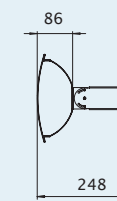

RASTOJANJE OD PLAFONA

2000W & 3000W

RASTOJANJE OD PLAFONA

4000W & 6000W

RASTOJANJE PLAFONSKOG STUBA

4000W & 6000W

2000W & 3000W

ZIDNI NOSAČ (UKLJUČEN)