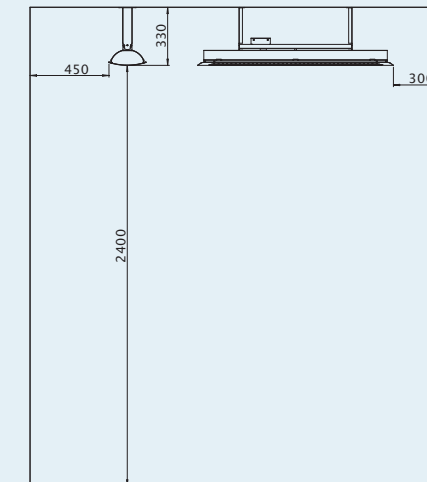

RASTOJANJE OD PLAFONA

4000W & 6000W

RASTOJANJE PLAFONSKOG STUBA

4000W & 6000W

2000W & 3000W

ZIDNI NOSAČ (UKLJUČEN)

2000W & 3000W

4000W & 6000W