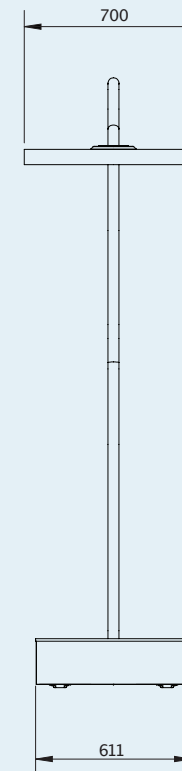

SAMOSTOJEĆI

PREDNJA STRANA