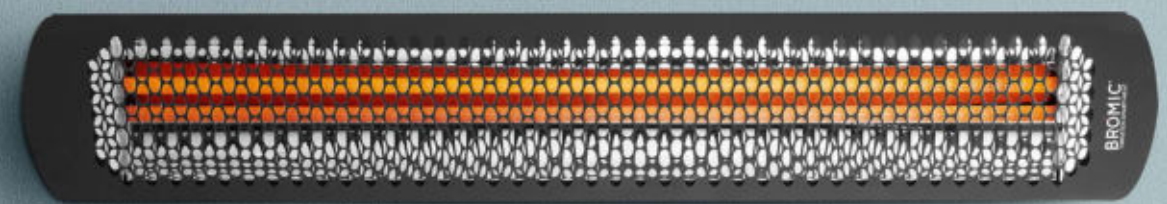

BROMIC

PLATINUM ELEKTRIČNO PAMETNO-GREJANJE
SA OPCIONALNIM KOMPLETOM ZA UGRADNJU

PLATINUM ELEKTRIČNO PAMETNO-GREJANJE

Dostupan u crnoj i beloj boji, Platinum Električno Pametno-Grejanje je posebno pogodano za mali prostor i fokusiran na dizajn prostora. Ova tanka jedinica od nerđajućeg čelika ravnomerno širi udobnost, sve dok minimizira emisiju svetlosti i neprimetno se uklapa u pozadinu sa našim rešenjima za ugradnju u udubljenje. Platinum Električni asortiman je takođe dostupan u brodskom nerđajućem čeliku 316 za dodatnu dugovečnost u priobalnom i morskom okruženju.

TUNGSTEN ELEKTRIČNO PAMETNO-GREJANJE

Tungsten Električno Pametno-Grejanje serija nudi visoko performantno zračno grejanje za spoljašnje i poluzatvorene prostore, sa stilom industrijskog dizajna. Takođe se može pohvaliti visoko temperaturnim premazom koji odgovara svim okruženjima. Sa konstrukcijom od nerđajućeg čelika, njegov izdržljivi element će emitovati meki crveni sjaj kako bi stvorio toplinu ambijenta u vašem prostoru.