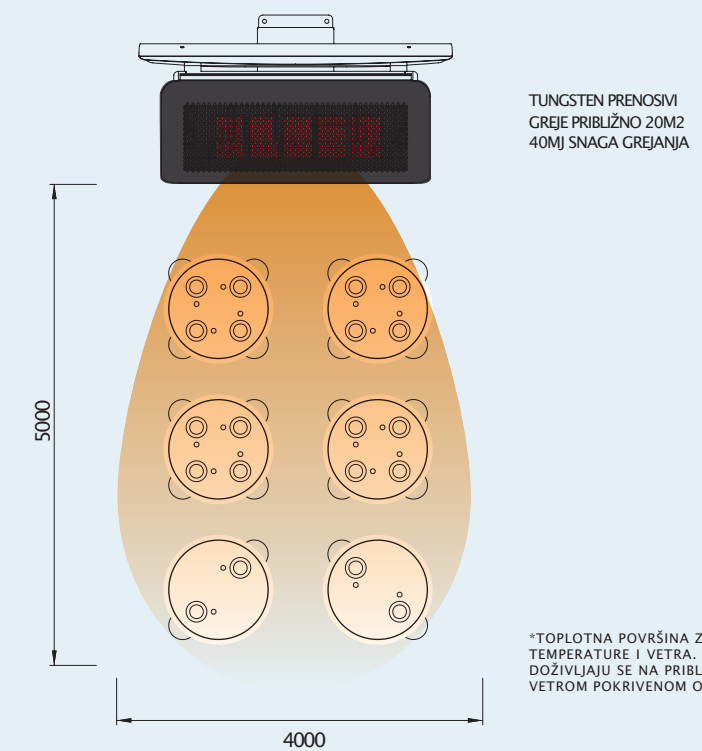

OPCIJE KONTROLE

UPALI UGASI	-
DIMER	-
MASTER KONTROLER	-

DODATNE OPCIJE

KOMPLET ZA KONVERZIJU NA PRIRODNI GAS	BH8280050
POKRIVAČ GREJAČA	BH3030010

Mere prikazane u ovom katalogu su minimalni zahtevi za instalaciju. Sve mere u ovom katalogu su prikazane u mm.

DIMENZIJE PROIZVODA

RASTOJANJE OD PODA I PLAFONA

ZONA GREJANJA

*TOPLOTNA POVRŠINA ZAVISI OD OKRUŽENJA, TEMPERATURE I VETRA. OPTIMALNI USLOVI DOŽIVLJAJU SE NA Približno 15,5°C I NA NISKO VETROM POKRIVENOM OKRUŽENJU.