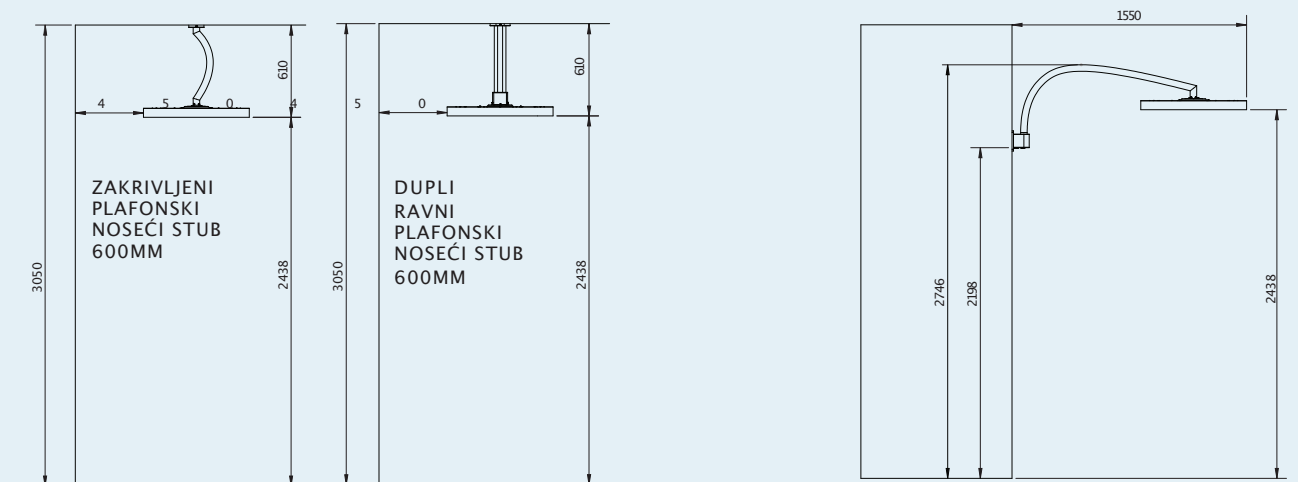

DIMENZIJE PROIZVODA

OPCIJE MONTAŽE NA PLAFON

ZIDNA MONTAŽA

ZONA GREJANJA

3400W SERIJA
GREJE Približno 13M²
3400W SNAGA GREJANJA

*TOPLOTNA POVRŠINA ZAVISI OD OKRUŽENJA, TEMPERATURE I VETRA. OPTIMALNI USLOVI DOŽIVLJAJU SE NA Približno 15,5°C I NA NISKO VETROM POKRIVENOM OKRUŽENJU.