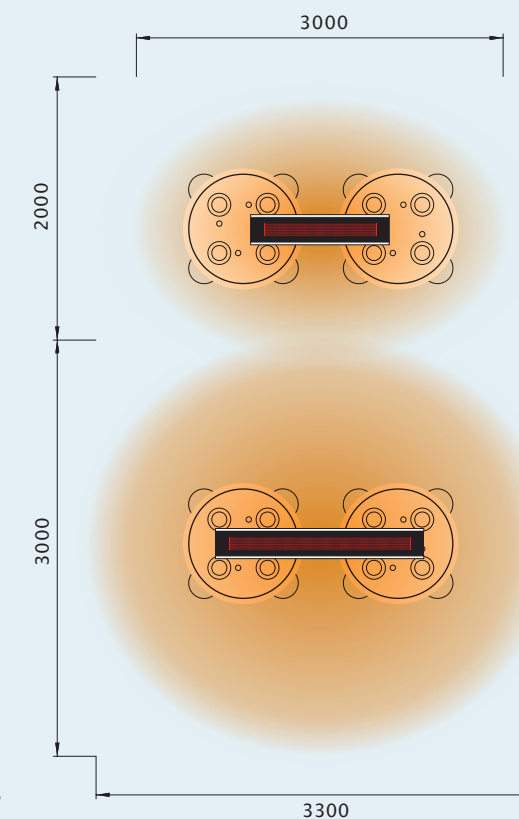

ZIDNI NOSAČ (UKLJUČENO)

PLAFONSKI NOSAČ (UKLJUČENO)

ZONA GREJANJA

2300W SERIJA
GREJE Približno 6M²
2300W SNAGA GREJANJA

3400W SERIJA
GREJE Približno 10M²
3400W SNAGA GREJANJA

*TOPLOTNA POVRŠINA ZAVISI OD OKRUŽENJA, TEMPERATURE I VETRA. OPTIMALNI USLOVI DOŽIVLJAJU SE NA Približno 15,5°C I NA NISKO VETROM POKRIVENOM OKRUŽENJU.