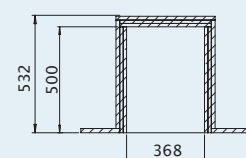

** Samo crni modeli.

DIMENZIJE PROIZVODA

UGRADNI PLAFONSKI SET

UGRADNI PLAFONSKI SET

MINIMALNA PLAFONSKA ŠUPLJINA

2000W & 4000W

3000W & 6000W

RASTOJANJE OD PODA I PLAFONA