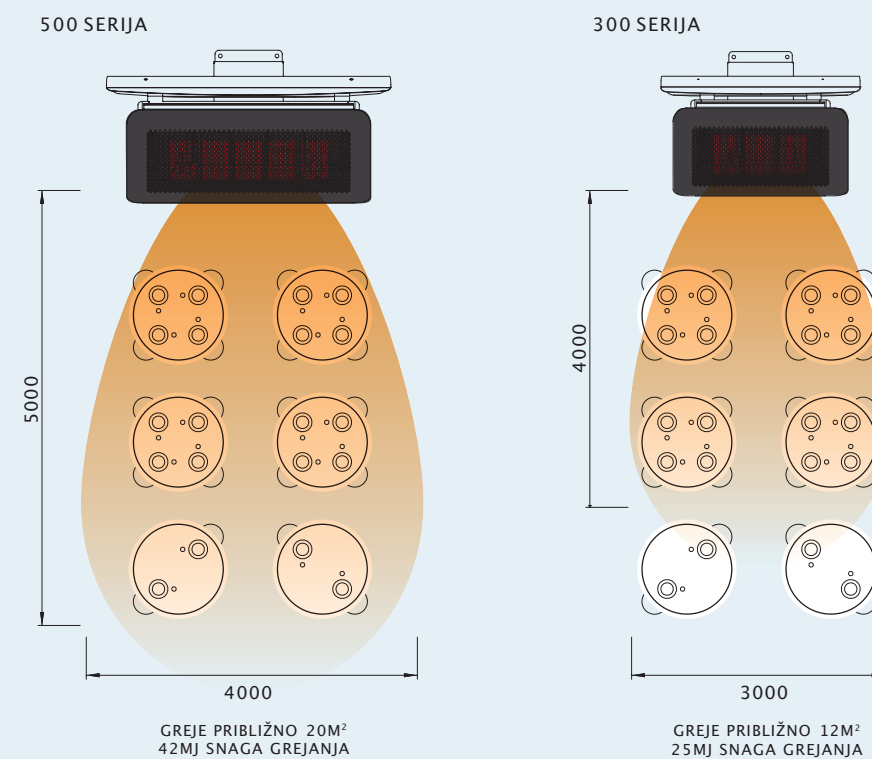

ZIDNI NOSAČ

ZONA GREJANJA