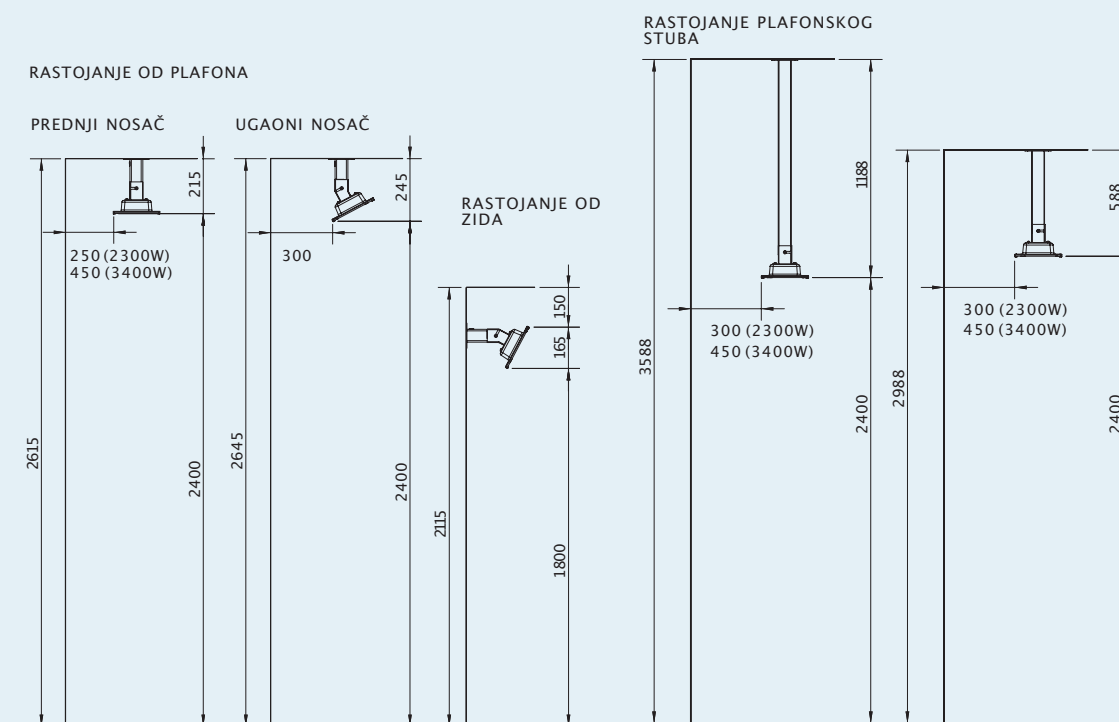

DIMENZIJE PROIZVODA

UGRADNI PLAFONSKI SET

VODIČ ZA ŠUPLJINE PLAFONA

OPCIJA 1-STANDARDNI PROSTOR ŠUPLJINE

OPCIJA 2 -UZANI PROSTOR ŠUPLJINE

RASTOJANJE OD PODA I PLAFONA

ZIDNI NOSAČ (UKLJUČENO)

PLAFONSKI NOSAČ (UKLJUČENO)