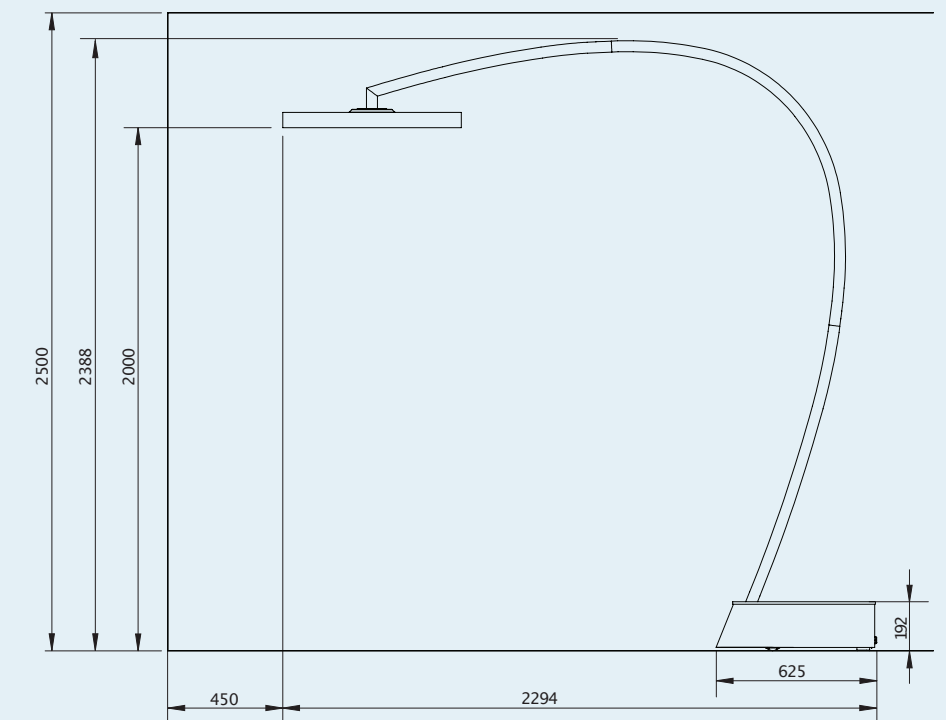

*Kontrolišite do šest zona grejača sa neograničenim brojem grejača po zoni sa jednog daljinskog upravljača.

DIMENZIJE PROIZVODA

SAMOSTOJEĆI

PREDNJA STRANA

RASTOJANJE OD PODA I PLAFONA

ZONA GREJANJA

3400W SERIJA
GREJE Približno 13M²
3400W SNAGA GREJANJA