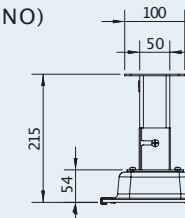

DIMENZIJE PROIZVODA

UGRADNI PLAFONSKI SET

VODIČ ZA ŠUPLJINE PLAFONA

OPCIJA 1-STANDARDNI PROSTOR ŠUPLJINE

OPCIJA 2 -UZANI PROSTOR ŠUPLJINE

RASTOJANJE OD PODA I PLAFONA

ZIDNI NOSAČ (UKLJUČENO)

PLAFONSKI NOSAČ (UKLJUČENO)