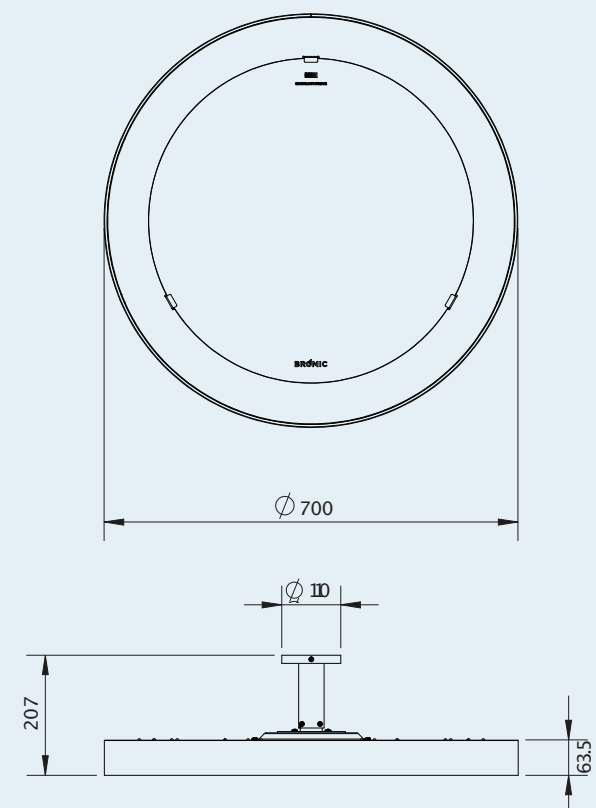

ECLIPSE VISEĆE ELEKTRIČNO PAMETNO-GREJANJE

MODEL

ŠIFRA PROIZVODA	BH0920011
VRSTA GORIVA	STRUJA (3400W)
BOJA	MAT CRNA
MATERIJAL (GLAVA GREJAČA)	PREMIUM PRESVUČENI 304 NE RĐAJUĆI ČELIK
MATERIJAL (SAMOSTOJEĆI RAM)	PREMIUM, DUPLO PRESVUČENI ČELIK
ZONA GREJANJA	13 M²
LED BOJA	TOPLO BELO –DIMABILNO
LED TEMPERATURA	3000K
LED LUMEN	216.6
STRUJA I NAPON	220-240 V – A.C. – 50-60 HZ
MINIMALNO RASTOJANJE OD PODA	PLAFON 2438MM | ZID 2438MM

OPCIJE MONTAŽE

ZIDNI NOSAČ	BH3230016(OPTIONAL)
200MM RAVNI PLAFONSKI NOSEĆI STUB	BH3230011(OPTIONAL)
600MM RAVNI PLAFONSKI NOSEĆI STUB	BH3230012(OPTIONAL)
600MM DUPLI RAVNI PLAFONSKI NOSEĆI STUB	INCLUDED
600MM ZAKRIVLJENI PLAFONSKI NOSEĆI STUB	BH3230014(OPTIONAL)
1200MM RAVNI PLAFONSKI NOSEĆI STUB	BH3230015(OPTIONAL)

CONTROL OPTIONS

DIMMER KONTROLER	UKLJUČENO
MASTER KONTROLER ECLIPSE*	BH3130019(OPCIONO)

Mere prikazane u ovom katalogu su minimalni zahtevi za instalaciju. Sve mere u ovom katalogu su prikazane u mm.

*Kontrolišite do šest zona grejača sa neograničenim brojem grejača po zoni sa jednog daljinskog upravljača. Dimer kontroler je obavezan.

DIMENZIJE PROIZVODA