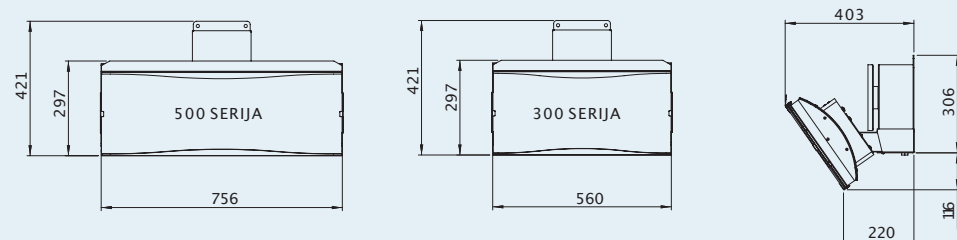

Mere prikazane u ovom katalogu su minimalni zahtevi za instalaciju. Sve mere u ovom katalogu su prikazane u mm.

DIMENZIJE PROIZVODA

DIMENZIJE PROIZVODA SA REFLEKTOROM TOPLOTE

RASTOJANJE OD PODA I PLAFONA