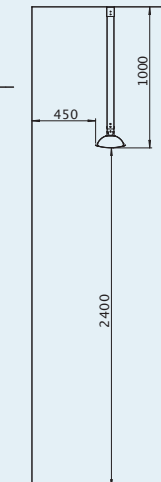

RASTOJANJE OD PLAFONA

2000W & 3000W

RASTOJANJE OD PLAFONA

4000W & 6000W

RASTOJANJE PLAFONSKOG STUBA

4000W & 6000W

2000W & 3000W

ZIDNI NOSAČ (UKLJUČEN)