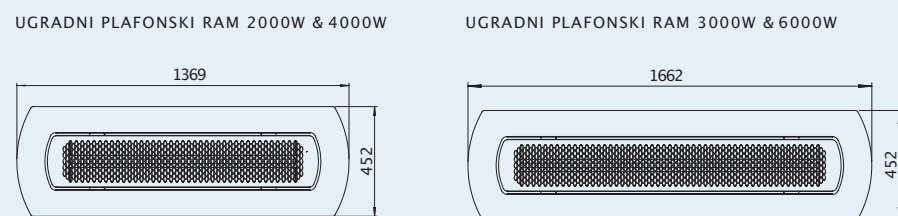

UGRADNI PLAFONSKI SET