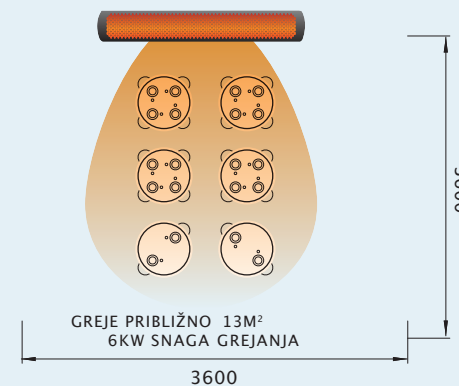

6000W SERIJA

GREJE Približno 13M²
6KW SNAGA GREJANJA

*TOPLOTNA POVRŠINA ZAVISI OD OKRUŽENJA, TEMPERATURE I VETRA. OPTIMALNI USLOVI DOŽIVLJAJU SE NA Približno 15,5°C I NA NISKO VETROM POKRIVENOM OKRUŽENJU.