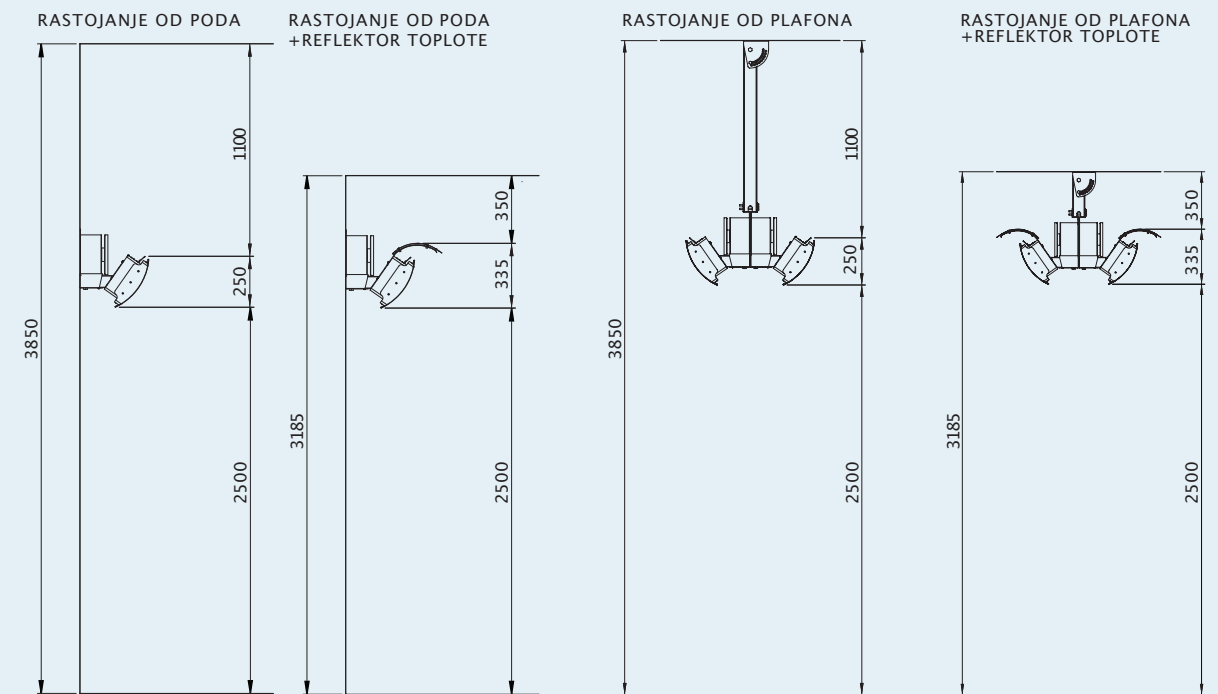

Mere prikazane u ovom katalogu su minimalni zahtevi za instalaciju. Sve mere u ovom katalogu su prikazane u mm.

DIMENZIJE PROIZVODA

DIMENZIJE PROIZVODA SA REFLEKTOROM TOPLOTE

RASTOJANJE OD PODA I PLAFONA