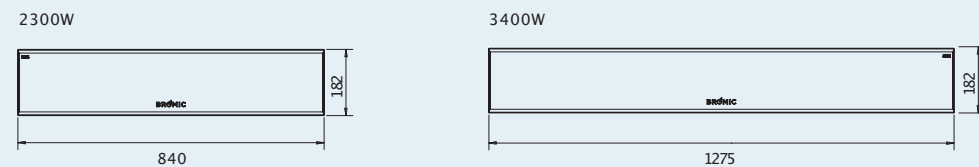

PLATINUM ELEKTRIČNO PAMETNO-GREJANJE

BROJ MODELA	2300W SERIJA	3400W SERIJA
ŠIFRA PROIZVODA PLATINUMELECTRIC	BH0320004 | BH0320009	BH0320006 | BH0320010
ŠIFRA PROIZVODA PLATINUMELECTRIC MARINE	BH0320011 | BH0320013	BH0320012 | BH0320014
VRSTA GORIVA	STRUJA	STRUJA
BOJA	CRNA | BELA	CRNA | BELA
ZONA GREJANJA	6 M²	10 M²
STRUJA	220 - 240V/9.6A	220 - 240V/14.2A
MINIMALNO RASTOJANJE OD PODA	ZID 1800MM | PLAFON 2400MM	ZID 1800MM | ZPALFON 2400MM
OPCIJE MONTAŽE		
PLAFONSKI NOSAČ	✓	✓
ŠIFRE ZA PLAFONSKI SET	BH3130017	BH3130027
ZIDNI NOSAČ	✓	✓
UGRADNI	✓	✓
PLAFONSKI NOSEĆI STUB	✓	✓
PLAFONSKI STUB (600MM)	BH3130023	BH3130023
PLAFONSKI STUB (1200MM)	BH3130024	BH3130024
SAMOSTOJEĆI	-	-
OPCIJE KONTROLE		
UPALI | UGASI	✓	✓
UPALI | UGASI ŠIFRA PROIZVODA	BH3130019-1	BH3130019-1
DIMER	✓	✓
DIMMER ŠIFRA PROIZVODA	BH3130020-1	BH3130020-1
MASTER KONTROLER *	✓	✓
MASTER KONTROLER ŠIFRA PROIZVODA	BH3130021	BH3130021

Mere prikazane u ovom katalogu su minimalni zahtevi za instalaciju. Sve mere u ovom katalogu su prikazane u mm.

*Kontrolišite do šest zona grejača sa neograničenim brojem grejača po zoni sa jednog daljinskog upravljača. Dimer kontroler je obavezan.

DIMENZIJE PROIZVODA