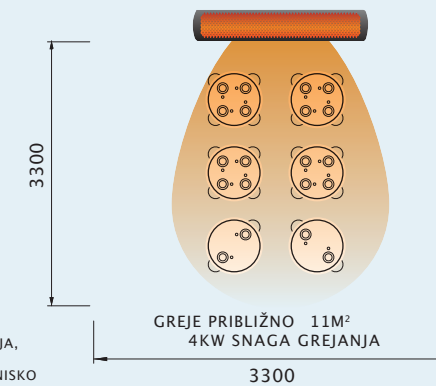

RASTOJANJE OD PLAFONA

2000W & 3000W

RASTOJANJE OD PLAFONA

4000W & 6000W

RASTOJANJE PLAFONSKOG STUBA

4000W & 6000W

2000W & 3000W

ZIDNI NOSAČ (UKLJUČEN)

2000W & 3000W

4000W & 6000W

ZONA GREJANJA

2000W SERIJA

GREJE Približno 6M²
2KW SNAGA GREJANJA

3000W SERIJA

GREJE Približno 9M²
3KW SNAGA GREJANJA

4000W SERIJA