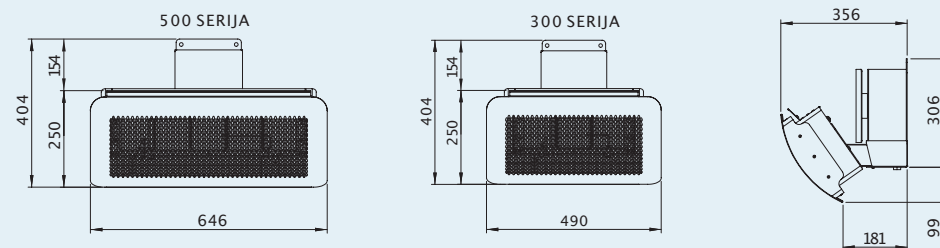

Mere prikazane u ovom katalogu su minimalni zahtevi za instalaciju. Sve mere u ovom katalogu su prikazane u mm.

DIMENZIJE PROIZVODA

DIMENZIJE PROIZVODA SA REFLEKTOROM TOPLOTE

RASTOJANJE OD PODA I PLAFONA