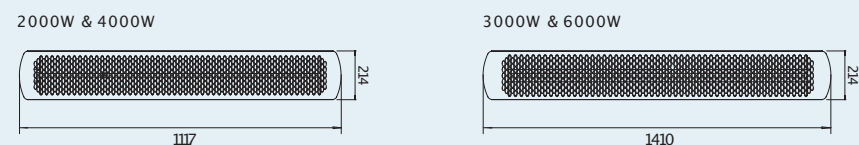

TUNGSTEN ELEKTRIČNO PAMETNO-GREJANJE

BROJ MODELA	2000 SERIJA	3000 SERIJA	4000 SERIJA	6000 SERIJA
ŠIFRA PROIZVODA	BH0420022-1 BH0420026-1	BH0420023-1 BH0420027-1	BH0420024-1 BH0420028-1	BH0420025-1 BH0420029-1
VRSTA GORIVA	STRUJA	STRUJA	STRUJA	STRUJA
BOJA	CRNA | BELA	CRNA | BELA	CRNA | BELA	CRNA | BELA
ZONA GREJANJA	6M²	9M²	11M²	13M²
STRUJA **	220 - 240V/8.3A	220 - 240V/12.5A	220 - 240V/16.6A	220 - 240V/25A
MINIMALNO RASTOJANJE OD PODA	ZID 1800MM | PLAFON 2400MM	ZID 1800MM | PLAFON 2400MM	ZID 1800MM | PLAFON 2400MM	ZID 1800MM | PLAFON 2400MM

OPCIJE MONTAŽE

PLAFONSKI NOSAČ	✓	✓	✓	✓
PLAFONSKI SET ŠIFRE PROIZVODA	BH8180010	BH8180011	BH8180010	BH8180011
ZIDNI NOSAČ	✓	✓	✓	✓
UGRADNI NOSAČ	✓	✓	✓	✓
PLAFONSKI NOSEĆI STUB	✓	✓	✓	✓
KOMPLET ZA VEŠANJE CEVI ŠIFRE PROIZVODA		BH8180012		
SAMOSTOJEĆI	-	-	-	-

OPCIJE KONTROLE

UPALI | UGASI	✓	✓	✓	✓
UPALI | UGASI ŠIFRE PROIZVODA		BH3130019-1		
DIMER	✓	✓	✓	✓
DIMER ŠIFRE PROIZVODA		BH3130020-1		
MASTER KONTROLER *	✓	✓	✓	✓
MASTER KONTROLER ŠIFRE PROIZVODA		BH3130021		

Mere prikazane u ovom katalogu su minimalni zahtevi za instalaciju. Sve mere u ovom katalogu su prikazane u mm.

*Kontrolišite do šest zona grejača sa neograničenim brojem grejača po zoni sa jednog daljinskog upravljača. Dimer kontroler je obavezan.

** Samo crni modeli.

DIMENZIJE PROIZVODA