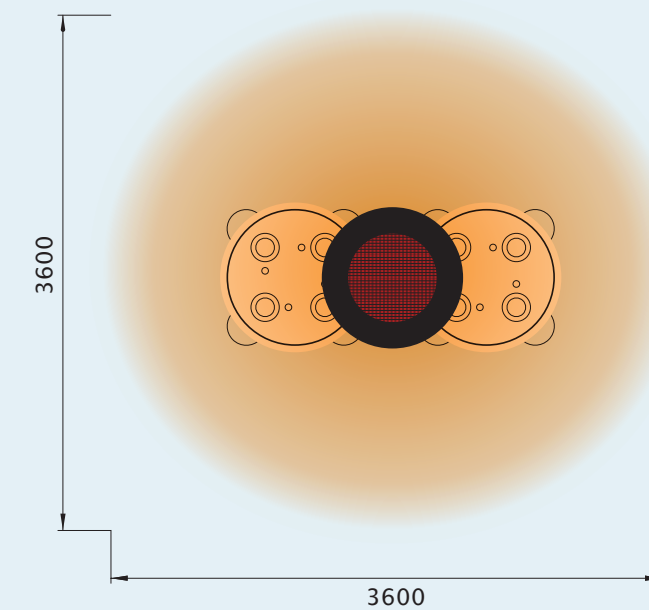

ZONA GREJANJA

3400W SERIJA
GREJE Približno 13M²
3400W SNAGA GREJANJA

*TOPLOTNA POVRŠINA ZAVISI OD OKRUŽENJA, TEMPERATURE I VETRA. OPTIMALNI USLOVI DOŽIVLJAJU SE NA Približno 15,5°C I NA NISKO VETROM POKRIVENOM OKRUŽENJU.