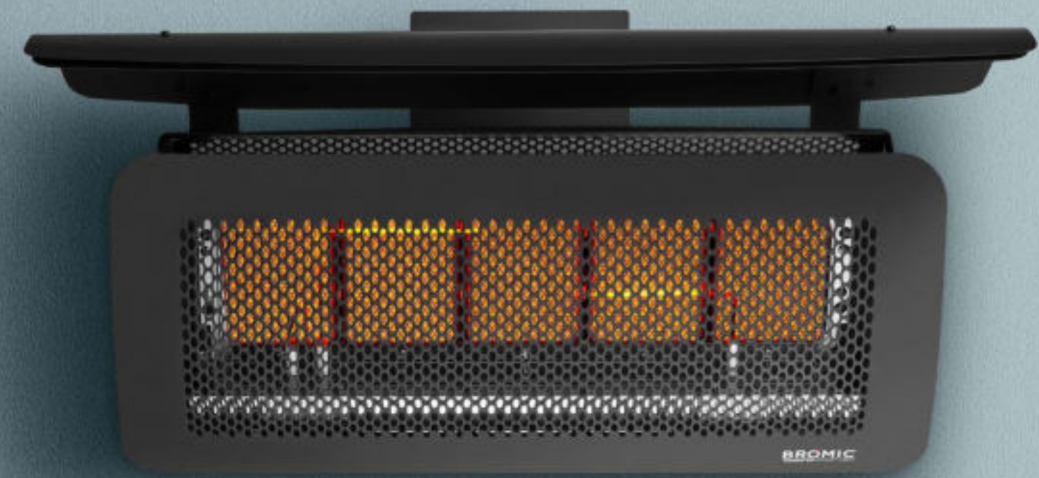

BROMIC

PLATINUM ELEKTRIČNO PAMETNO-GREJANJE
SA OPCIONALNIM KOMPLETOM ZA UGRADNJU

PLATINUM ELEKTRIČNO PAMETNO-GREJANJE

Dostupan u crnoj i beloj boji, Platinum Električno Pametno-Grejanje je posebno pogodano za mali prostor i fokusiran na dizajn prostora. Ova tanka jedinica od nerđajućeg čelika ravnomerno širi udobnost, sve dok minimizira emisiju svetlosti i neprimetno se uklapa u pozadinu sa našim rešenjima za ugradnju u udubljenje. Platinum Električni asortiman je takođe dostupan u brodskom nerđajućem čeliku 316 za dodatnu dugovečnost u priobalnom i morskom okruženju.

PLATINUM
GASNO
PAMETNO-GREJANJE

Platinum Gasno Pametno-Grejanje širi toplotu i udobnost ravnomerno u svim oblastima, sa mekim i umirujućim crvenim sjajem. Napravljen od čistih vrhunskih materijala i dizajniran sa elegancijom, nema kompromisa u pogledu performansi, pouzdanosti i lepoti.

TUNGSTEN ELEKTRIČNO PAMETNO-GREJANJE

Tungsten Električno Pametno-Grejanje serija nudi visoko performantno zračno grejanje za spoljašnje i poluzatvorene prostore, sa stilom industrijskog dizajna. Takođe se može pohvaliti visoko temperaturnim premazom koji odgovara svim okruženjima. Sa konstrukcijom od nerđajućeg čelika, njegov izdržljivi element će emitovati meki crveni sjaj kako bi stvorio toplinu ambijenta u vašem prostoru.

TUNGSTEN GASNO PAMETNO-GREJANJE

Tungsten Gasno Pametno-Grejanje ima izdržljivu, zakrivljenu prednju stranu, koja proizvodi znatnu toplinu kako biste stvorili zaista udoban spoljašnji prostor. Njegova lako okretna ruka omogućava bolje pozicioniranje i usmerenu kontrolu toplote. Ovaj grejač takođe ima niz dostupnih dodataka, raznovrsnost u opcijama montaže i kontrolera.