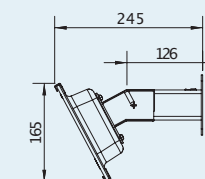

DIMENZIJE PROIZVODA

UGRADNI PLAFONSKI SET

VODIČ ZA ŠUPLJINE PLAFONA

OPCIJA 1-STANDARDNI PROSTOR ŠUPLJINE

OPCIJA 2 -UZANI PROSTOR ŠUPLJINE

RASTOJANJE OD PODA I PLAFONA

ZIDNI NOSAČ (UKLJUČENO)

PLAFONSKI NOSAČ (UKLJUČENO)