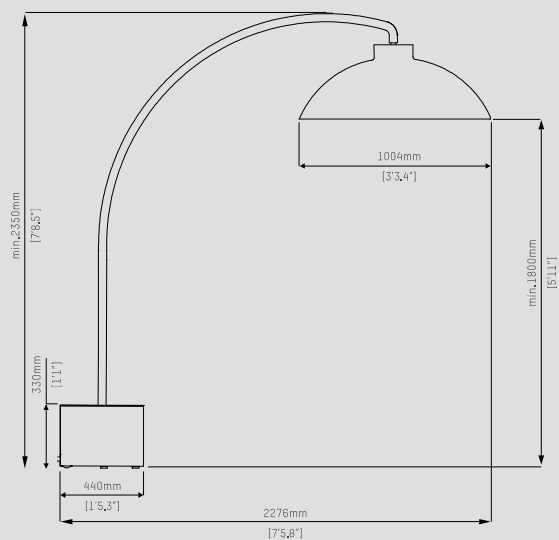

Dimenzije

Prečnik haube	100 cm
	3'3.4"
Visina haube	38 cm
	1'3"
Baza	44 x 44 x 33 cm
	1'5.3" x 1'5.3" x 1'1"

Tehnička specifikacija

Potrošnja	3.22 kWh
Grejanje	3100 Watt
Svetlo	120 Watt

Domet zračenja do 5 metara.

Boje

DOME je dostupan u dve standardne boje i opciono u svim toplotno otpornim RAL bojama.